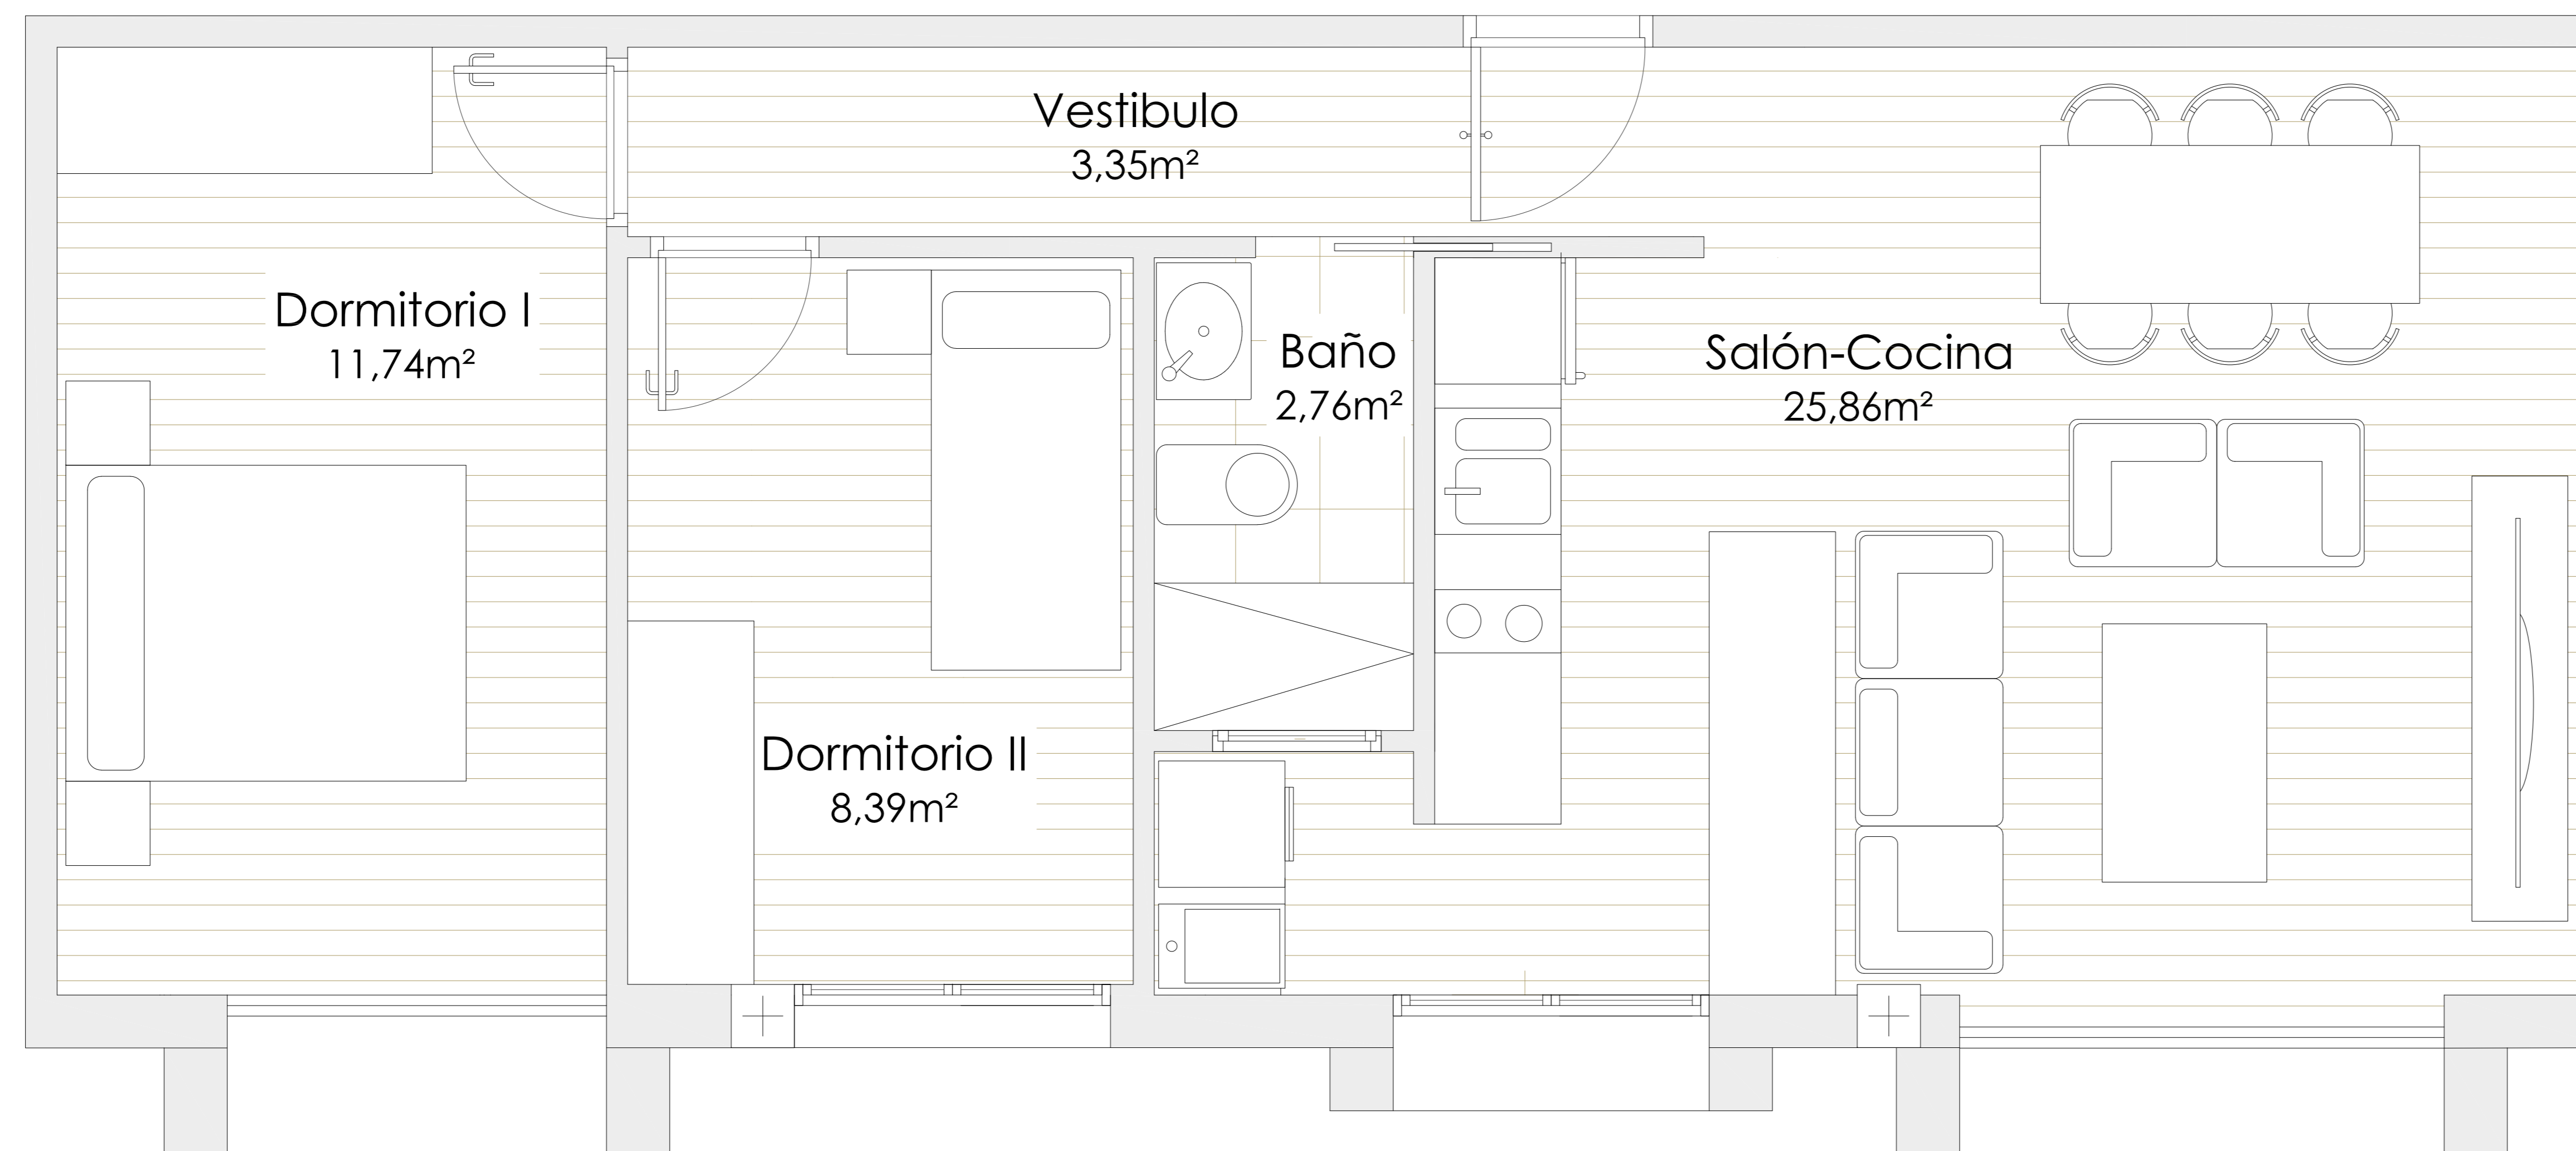

VIVIENDA -2-

	S. Util	S. Cons.
Vivienda -2-		
Dormitorio I	11,74m2	58,42m2
Vestíbulo	3,35m2	
Cocina	7,50m2	
Baño	2,76m2	
Salón-Cocina	25,86m2	
Dormitorio II	8,39m2	

VIVIENDA -2- A0- Escala 1:20