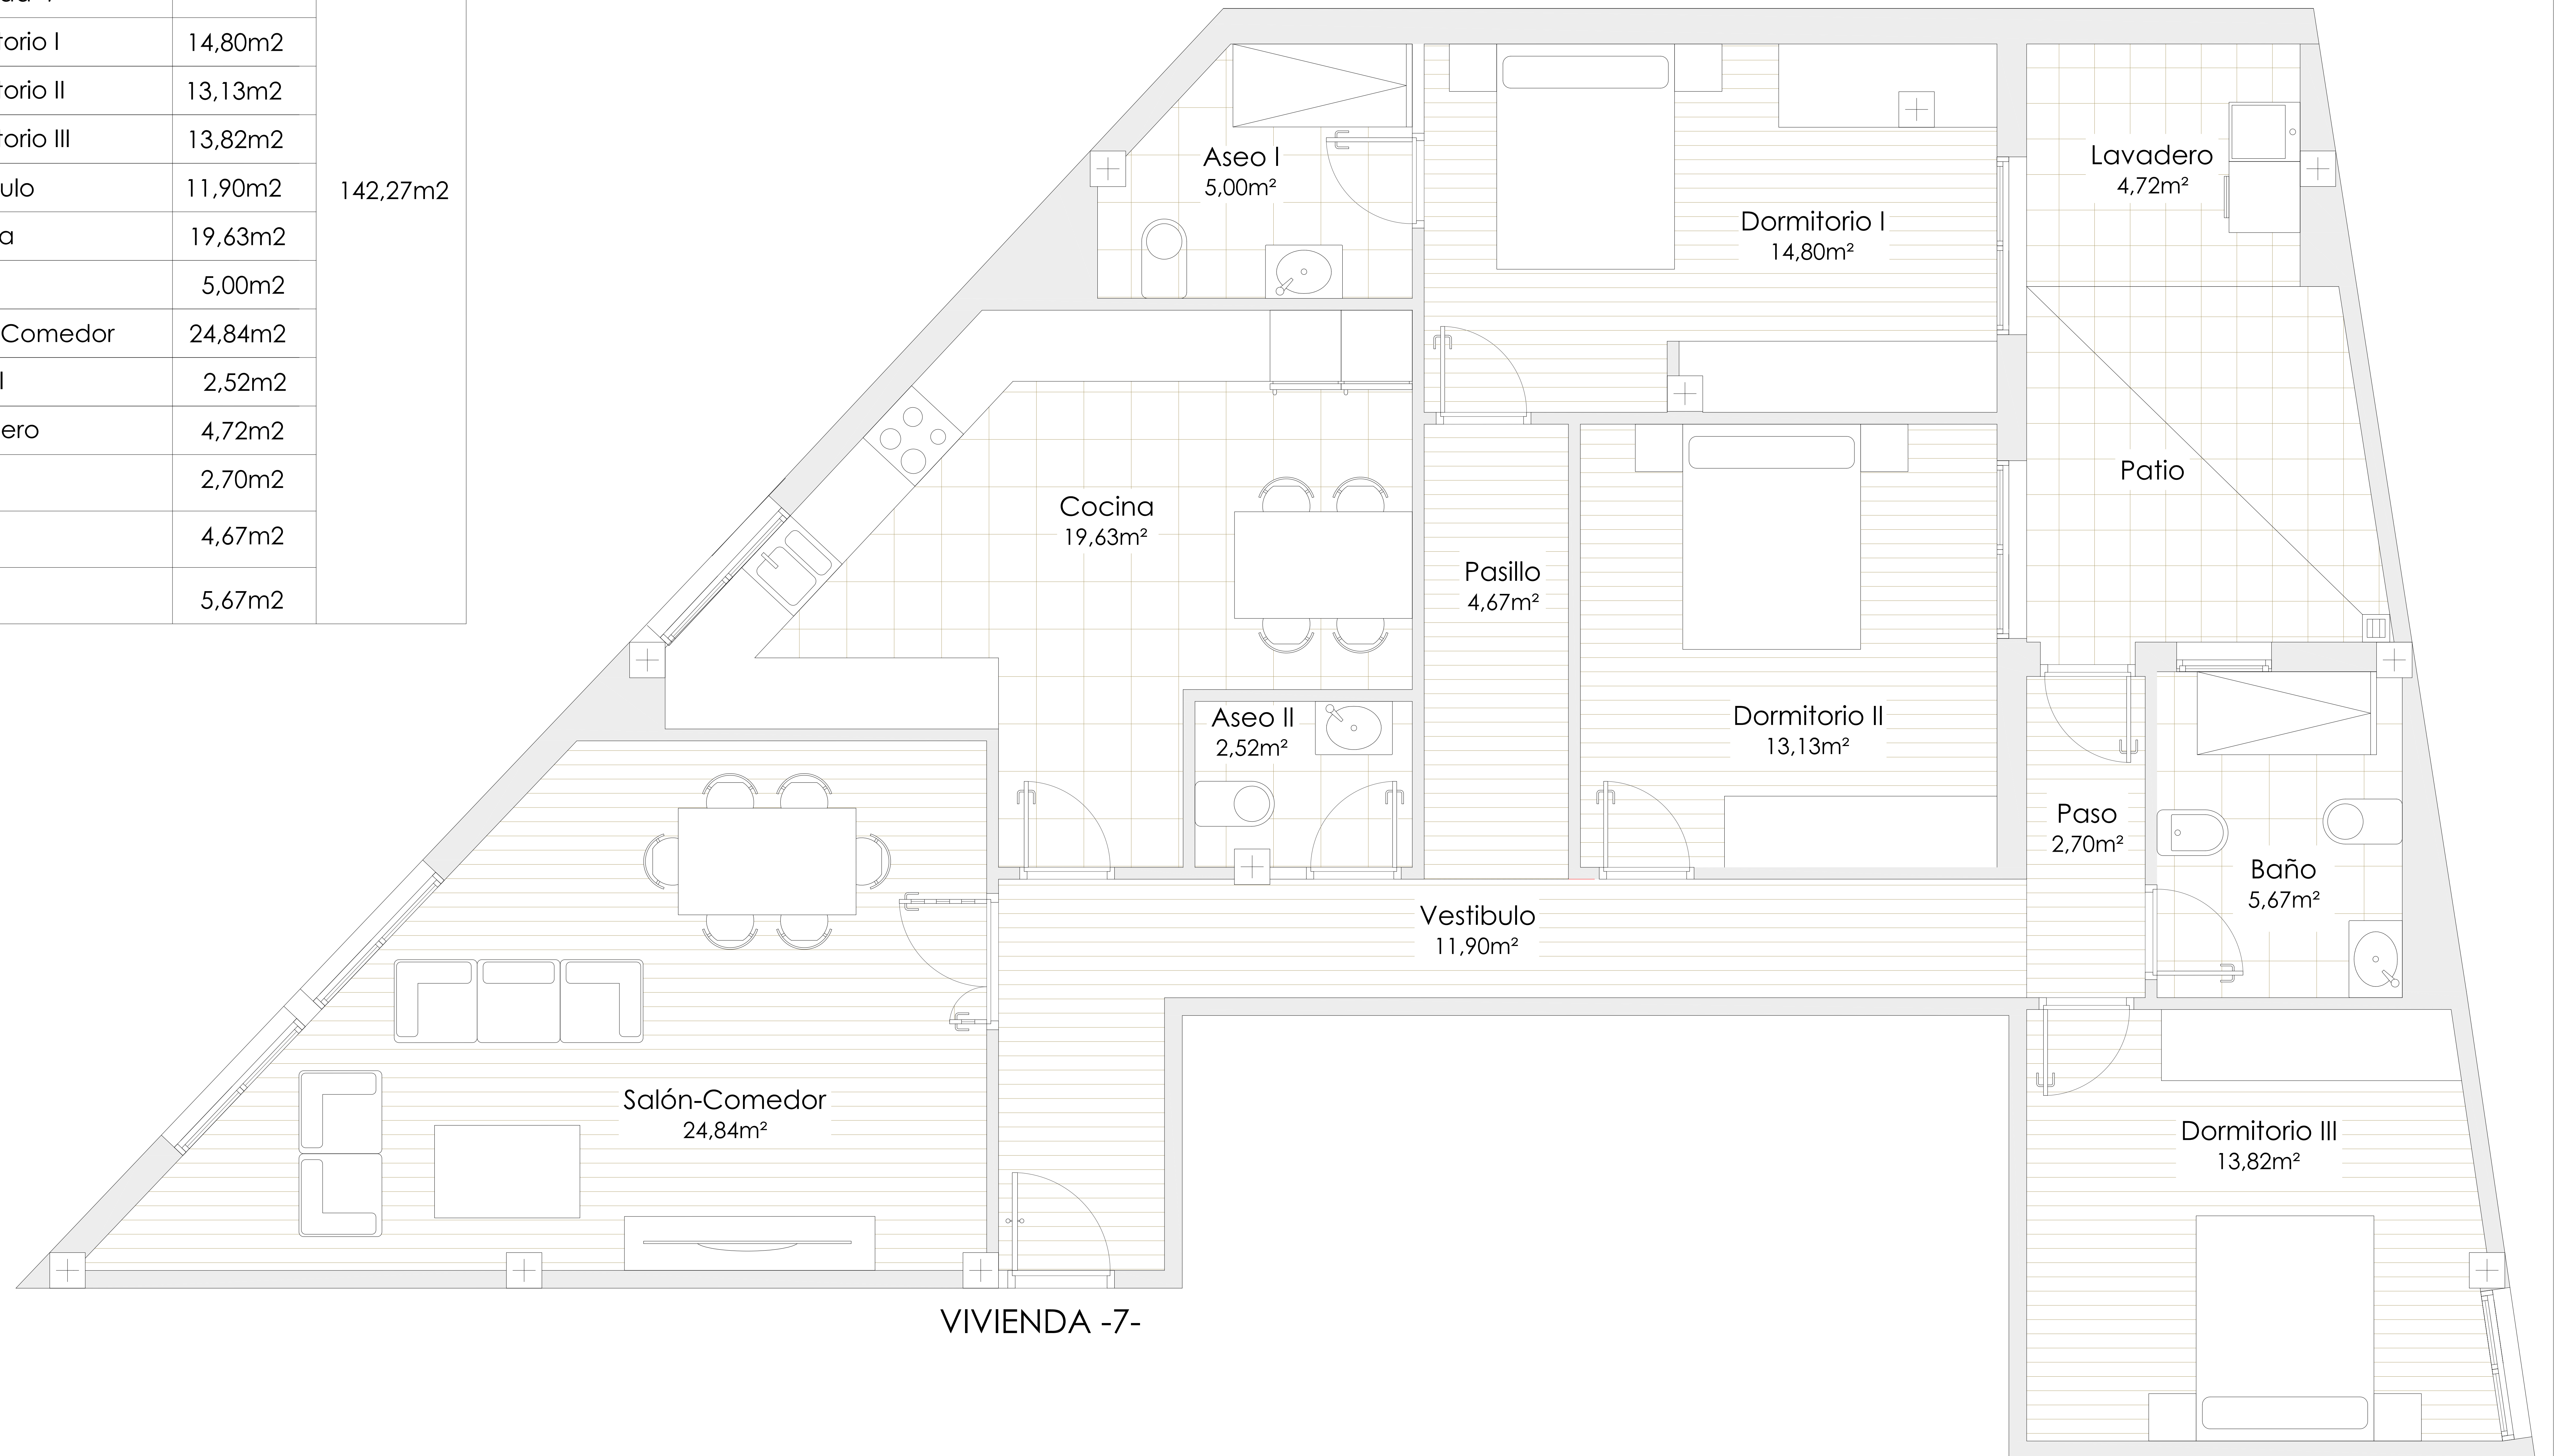

	S. Util	S. Cons.
Vivienda -7-		142,27m ²
Dormitorio I	14,80m ²	
Dormitorio II	13,13m ²	
Dormitorio III	13,82m ²	
Vestíbulo	11,90m ²	
Cocina	19,63m ²	
Aseo I	5,00m ²	
Salón-Comedor	24,84m ²	
Aseo II	2,52m ²	
Lavadero	4,72m ²	
Paso	2,70m ²	
Pasillo	4,67m ²	
Baño	5,67m ²	

VIVIENDA -7-

VIVIENDA -7- A0- Escala 1:20