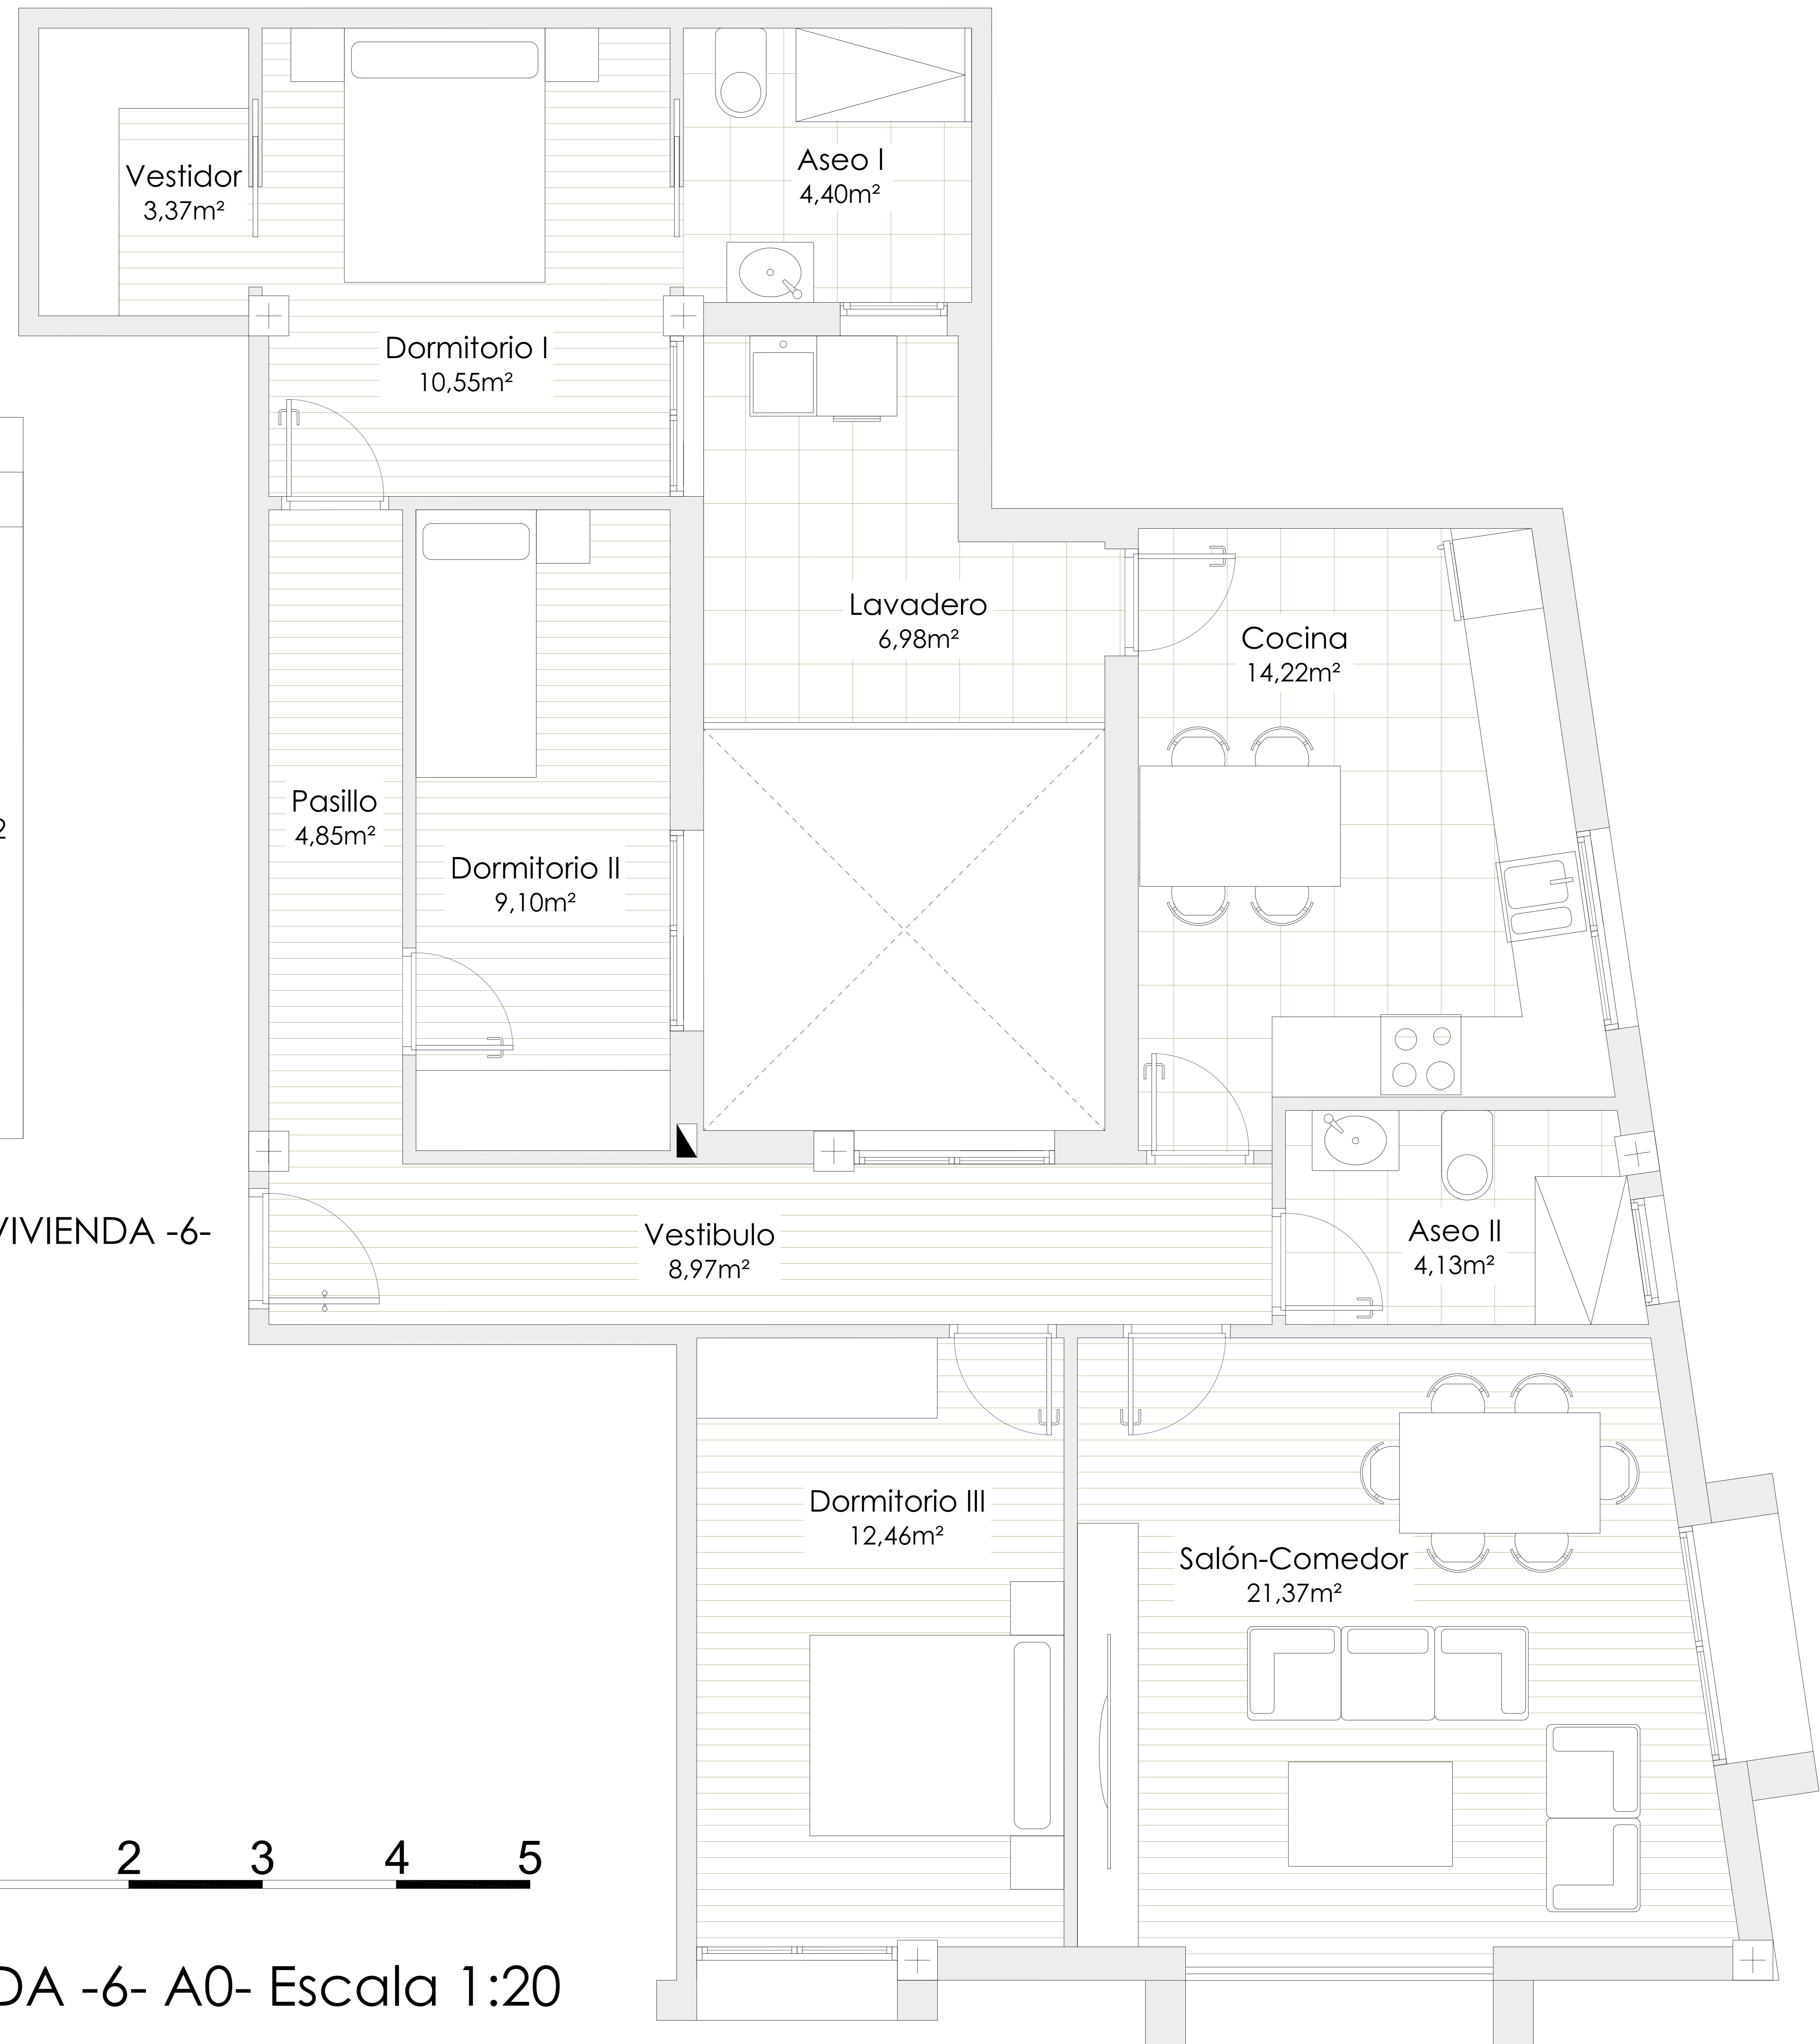

	S. Util	S. Cons.
Vivienda -6-		
Dormitorio I	10,55m ²	115,03m ²
Dormitorio II	9,10m ²	
Dormitorio III	12,46m ²	
Vestíbulo	8,97m ²	
Cocina	14,22m ²	
Aseo I	4,40m ²	
Salón-Comedor	21,37m ²	
Aseo II	4,13m ²	
Lavadero	6,98m ²	
Vestidor	3,37m ²	
Pasillo	4,85m ²	

VIVIENDA -6-

VIVIENDA -6- A0- Escala 1:20