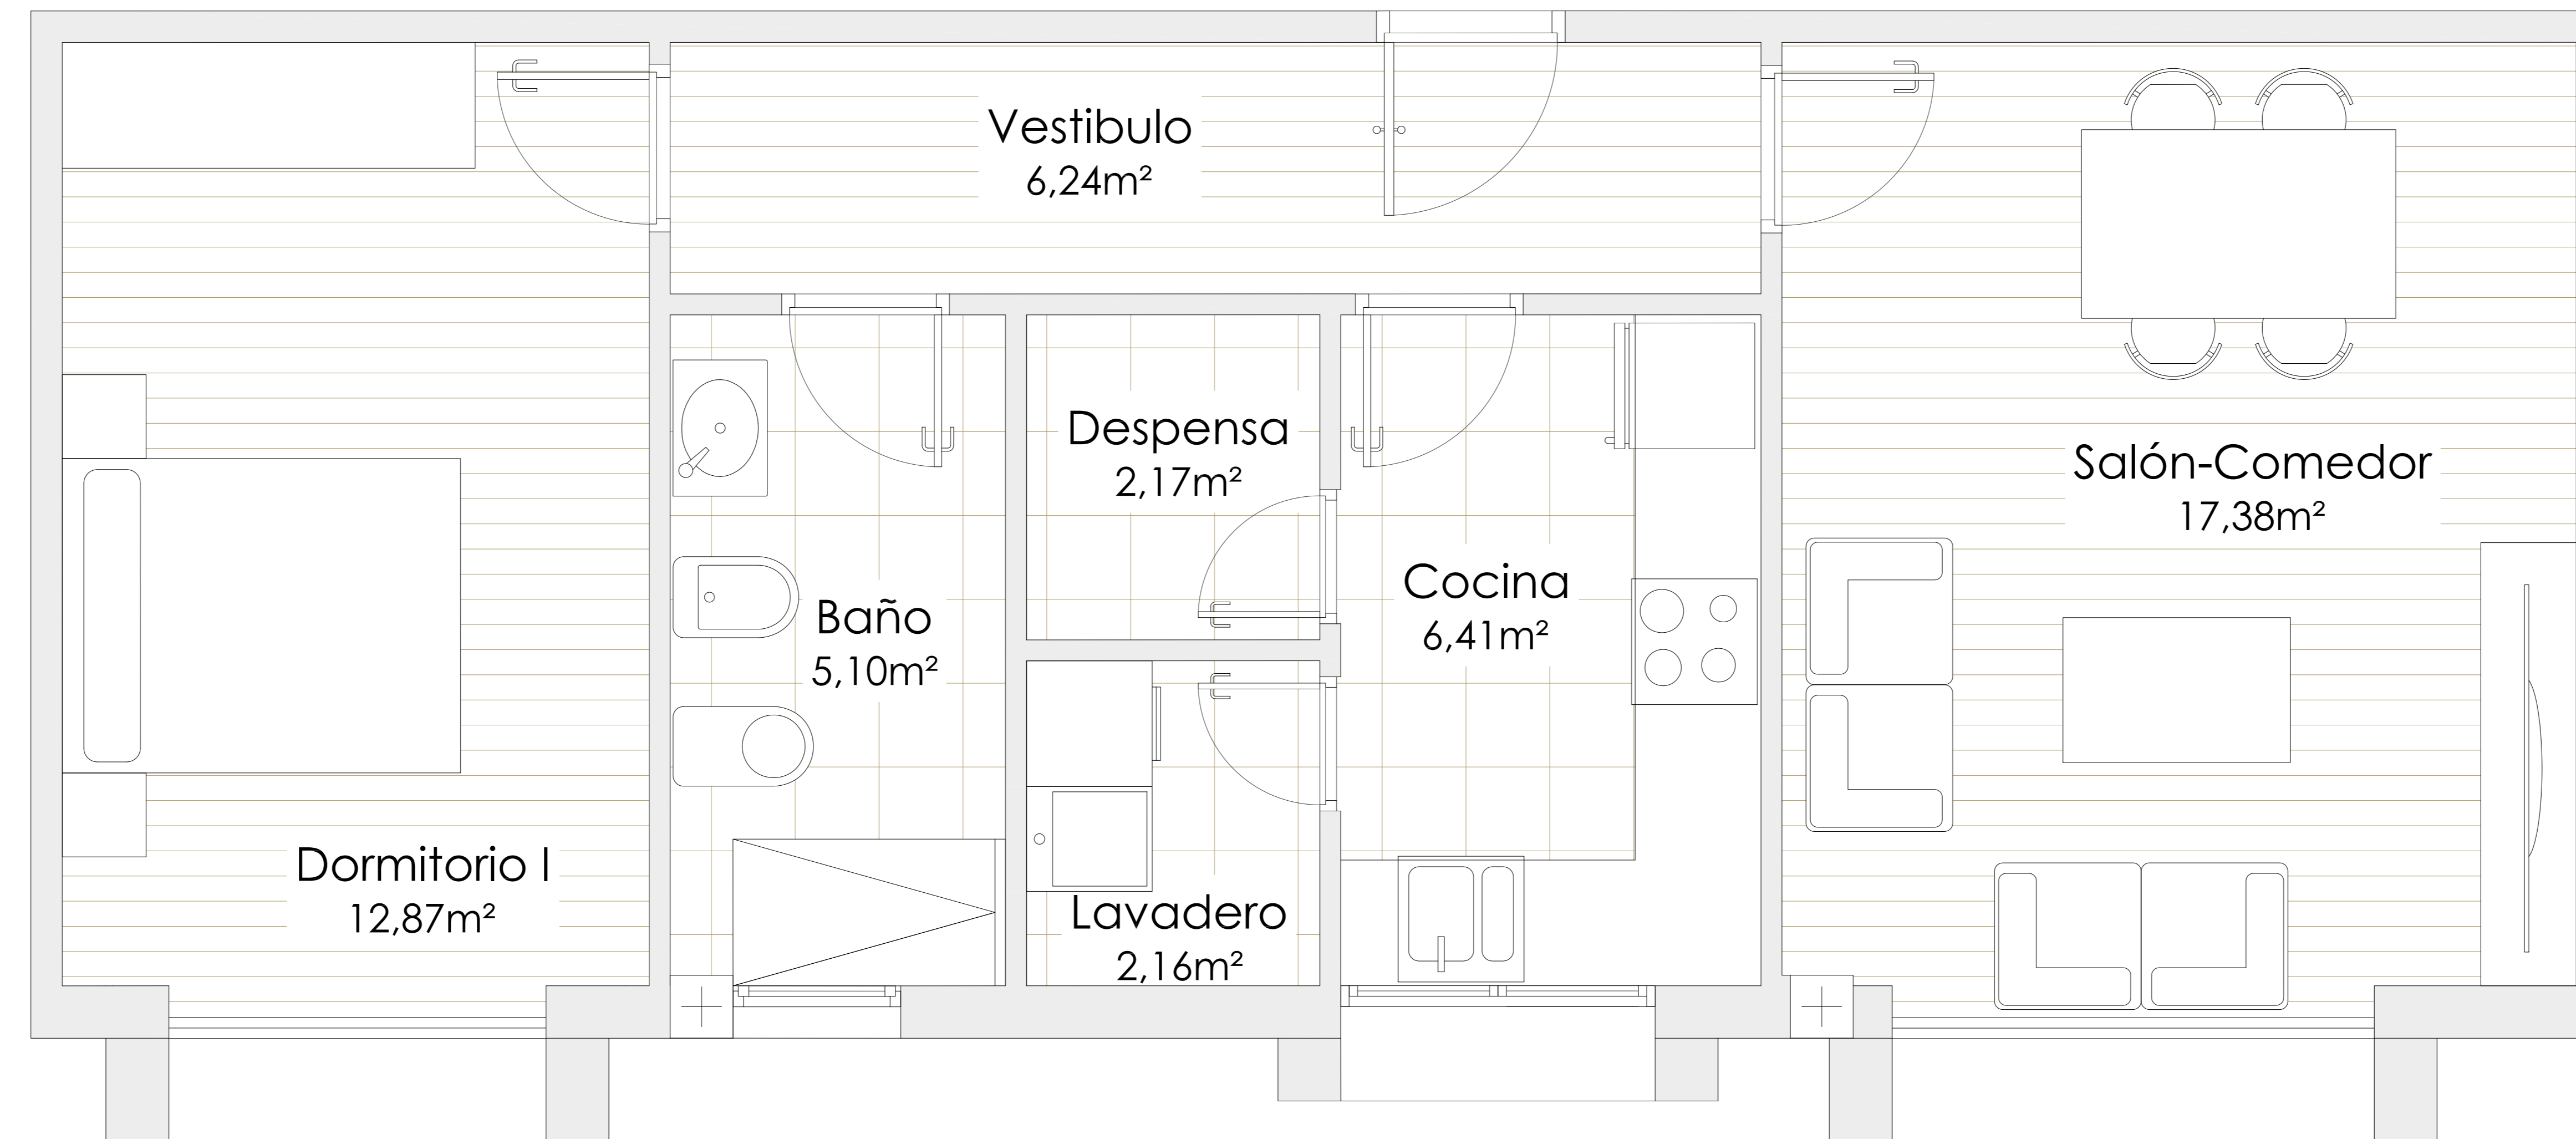

VIVIENDA -5-

	S. Util	S. Cons.
Vivienda -5-		
Dormitorio I	12,87m2	58,42m2
Vestíbulo	6,24m2	
Cocina	6,41m2	
Baño	5,10m2	
Salón-Comedor	17,38m2	
Despensa	2,17m2	
Lavadero	2,17m2	

VIVIENDA -5- A0- Escala 1:20