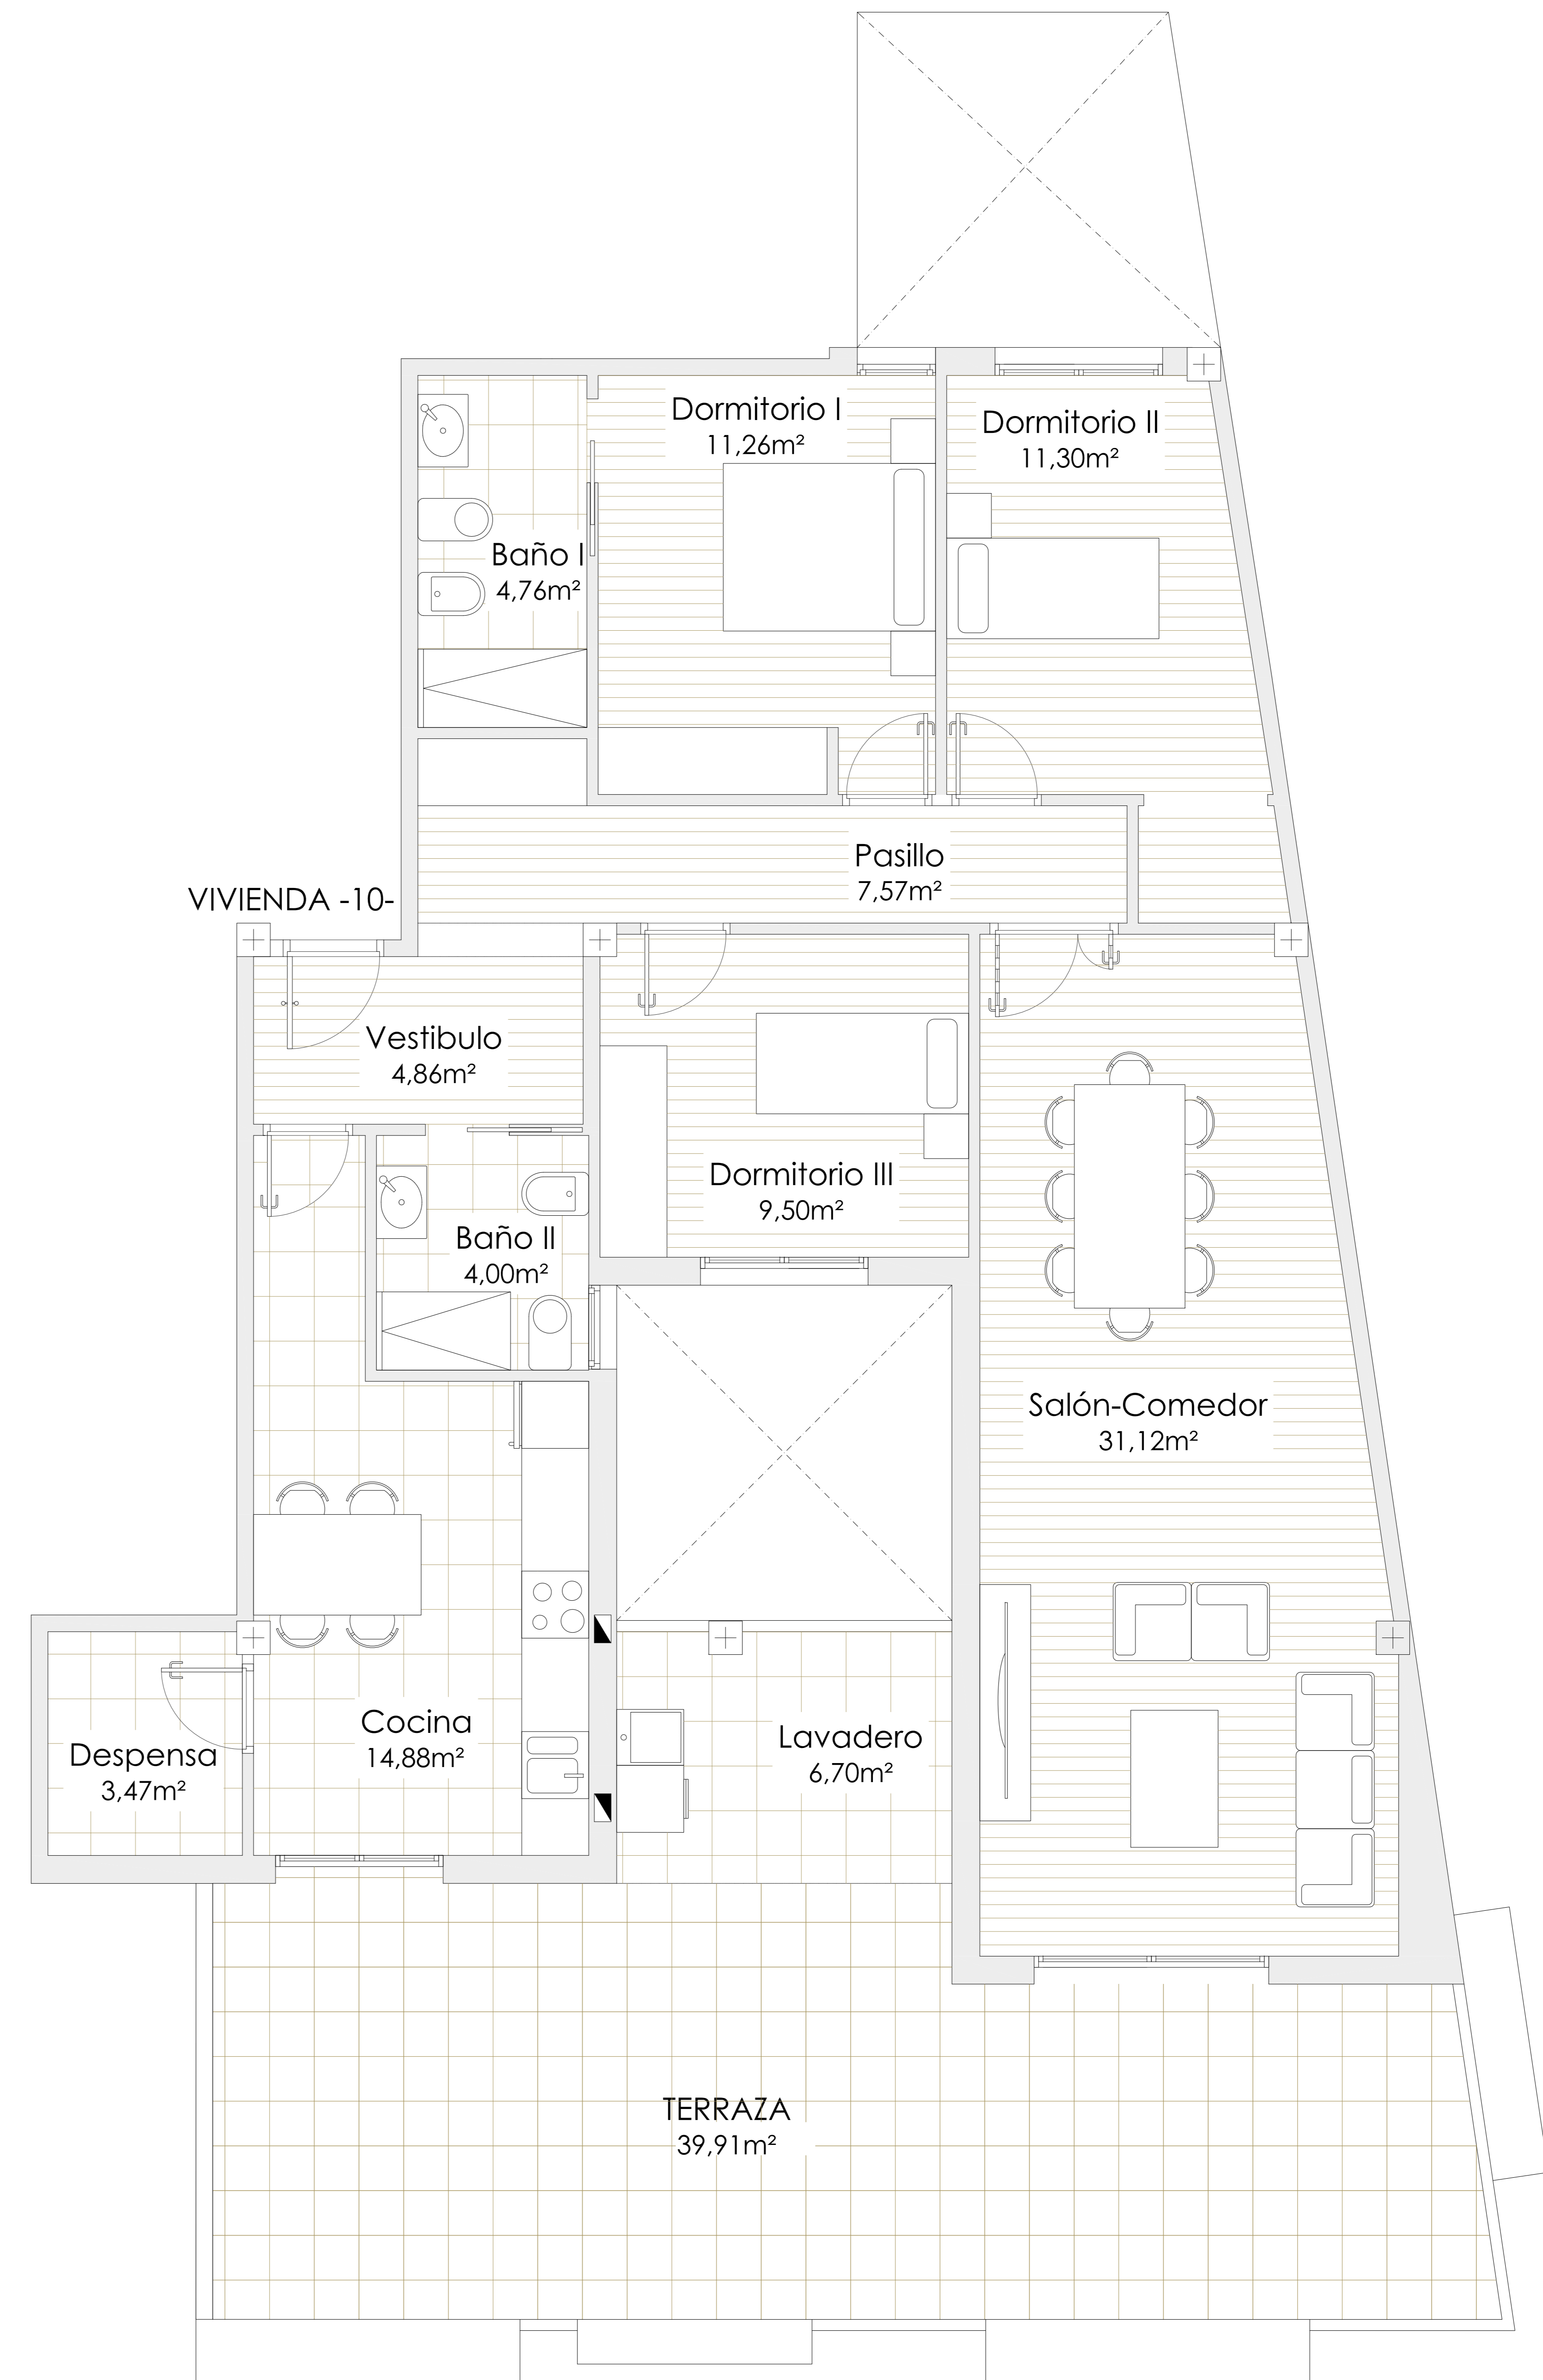

	S. Util	S. Cons.
Vivienda -10-		
Dormitorio I	11,26m <sup>2</sup>	126,70m <sup>2</sup>
Dormitorio II	11,30m <sup>2</sup>	
Dormitorio III	9,50m <sup>2</sup>	
Vestíbulo	4,86m <sup>2</sup>	
Cocina	14,88m <sup>2</sup>	
Baño I	4,76m <sup>2</sup>	
Salón-Comedor	31,12m <sup>2</sup>	
Baño II	4,00m <sup>2</sup>	
Lavadero	6,70m <sup>2</sup>	
Despensa	5,13m <sup>2</sup>	
Pasillo	7,57m <sup>2</sup>	

1 2 3 4 5

VIVIENDA -10- A0- Escala 1:30

VIVIENDA -10-